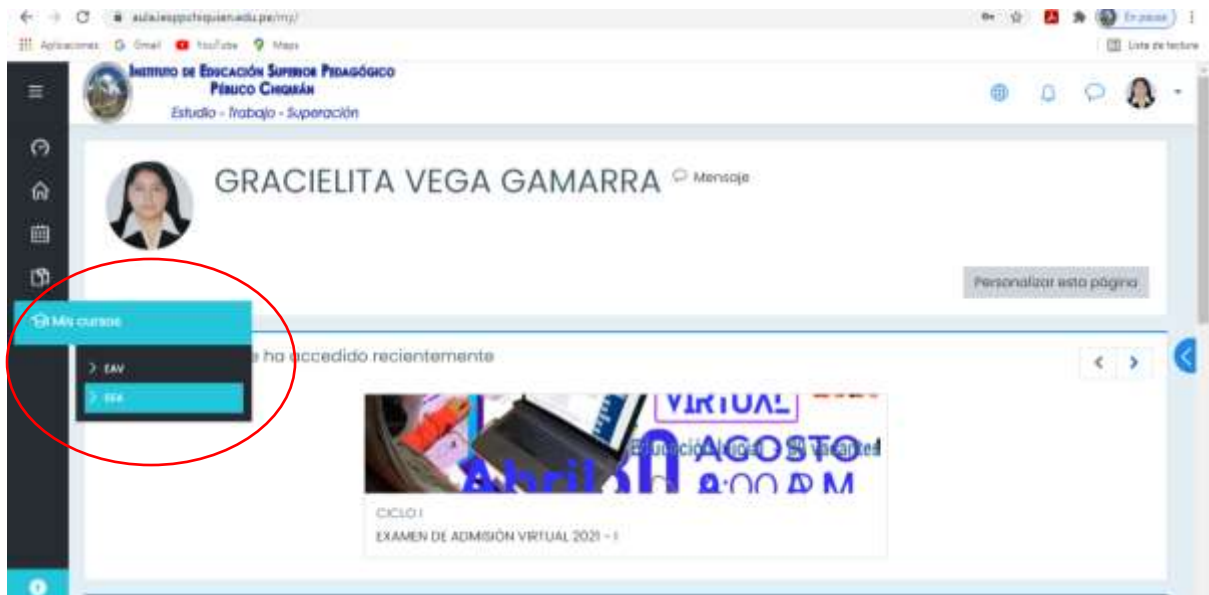

INSTRUCTIVO PARA INGRESO Y MANEJO DEL AULA VIRTUAL 2021

1. Ingrese al siguiente link <https://iesppchiquian.edu.pe/>

O INGRESAR EN ESTA OBCION.

2. Luego ubicarse en el siguiente link <https://aula.iesppchiquian.edu.pe/login/index.php> allí ingrese su usuario y contraseña (SU NUMERO DE DNI) que se le proporciona.

3. Ahora está en la plataforma virtual de cada estudiante <https://aula.iesppchiquian.edu.pe/my/> y ubicarse en ese sector que indica que allí estarán sus áreas respectivas por cada ciclo de estudios.