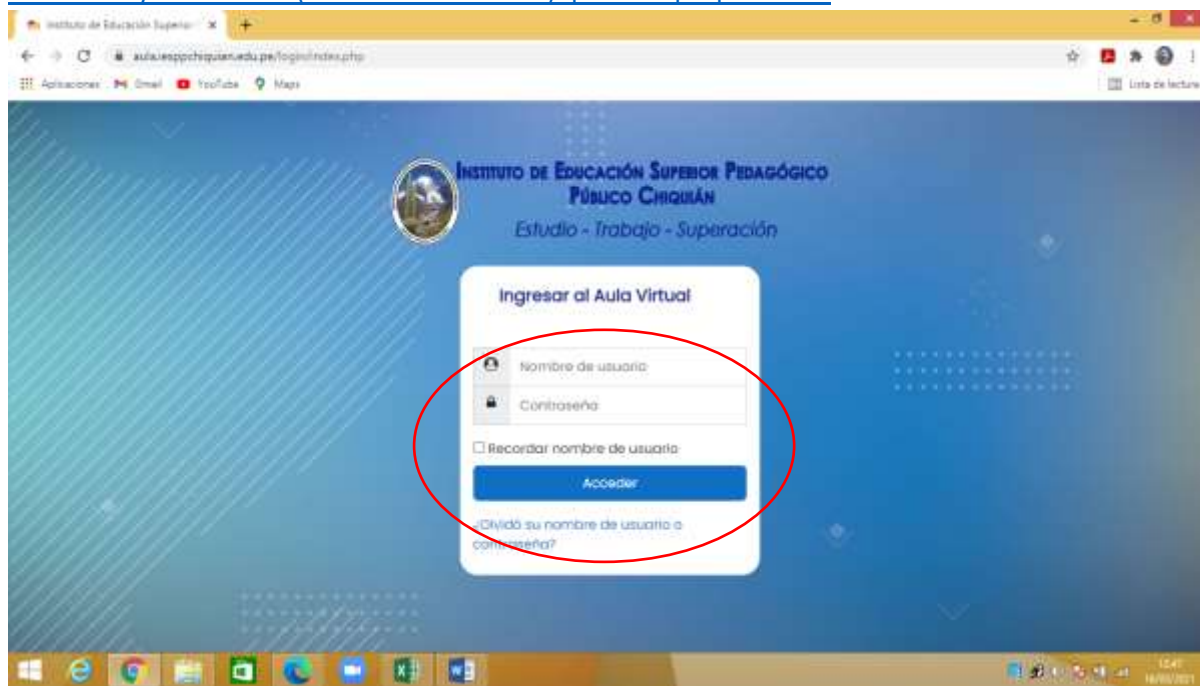

INSTRUCTIVO PARA INGRESO Y MANEJO DEL AULA VIRTUAL 2021

1. Ingrese al siguiente link <https://iesppchiquian.edu.pe/>

O INGRESAR EN ESTA OBCION.

2. Luego ubicarse en el siguiente link <https://aula.iesppchiquian.edu.pe/login/index.php> allí ingrese su usuario y contraseña (SU NUMERO DE DNI) que se le proporciona.

3. Ahora está en la plataforma virtual de cada estudiante <https://aula.iesppchiquian.edu.pe/my/> y ubicarse en ese sector que indica que allí estarán sus áreas respectivas por cada ciclo de estudios.