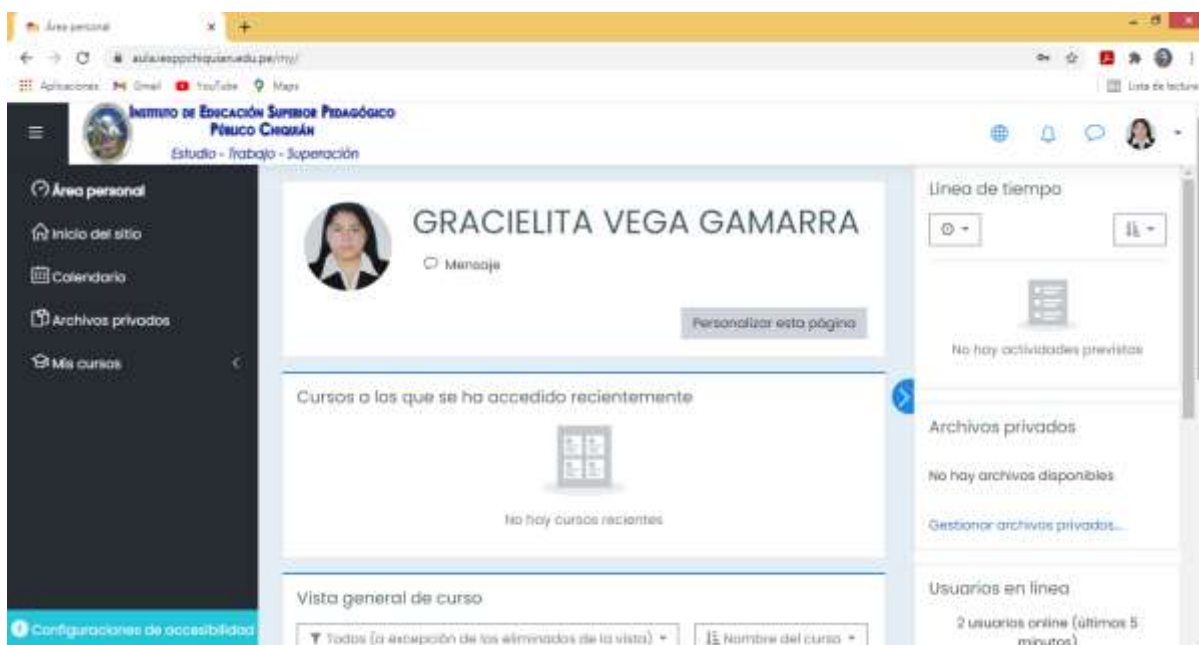

INSTRUCTIVO PARA INGRESO Y MANEJO DEL AULA VIRTUAL 2021

1. Ingrese al siguiente link <https://iesppchiquian.edu.pe/>

O INGRESAR EN ESTA OBCION.

2. Luego ubicarse en el siguiente link <https://aula.iesppchiquian.edu.pe/login/index.php> allí ingrese su usuario y contraseña (SU NUMERO DE DNI) que se le proporciona.

3. Ahora está en la plataforma virtual de cada estudiante <https://aula.iesppchiquian.edu.pe/my/> y ubicarse en ese sector que indica que allí estarán sus áreas respectivas por cada ciclo de estudios.