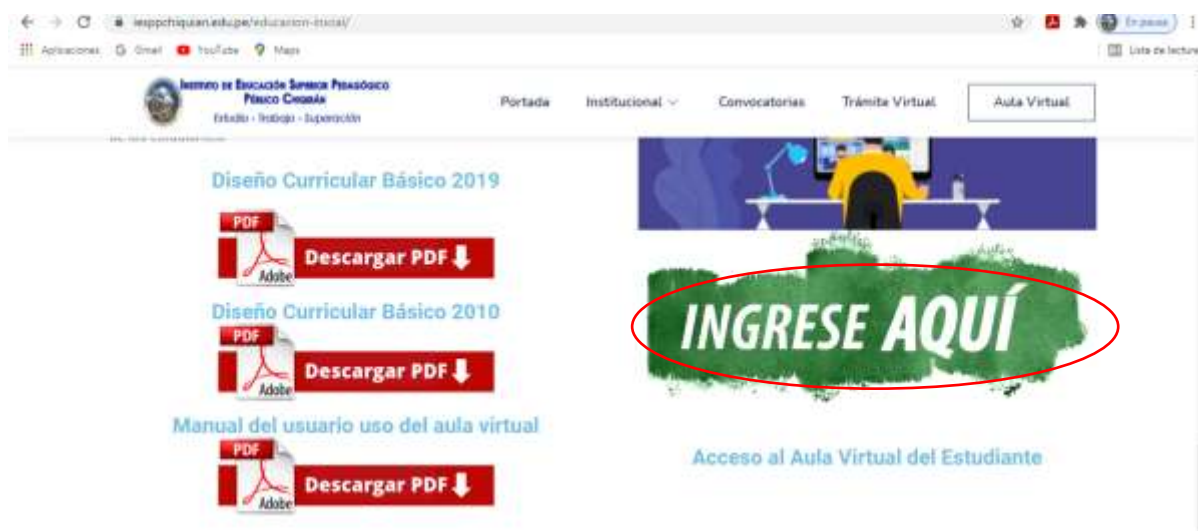

INSTRUCTIVO PARA INGRESO Y MANEJO DEL AULA VIRTUAL 2021

1. Ingrese al siguiente link <https://iesppchiquian.edu.pe/>

O INGRESAR EN ESTA OBCION.

2. Luego ubicarse en el siguiente link <https://aula.iesppchiquian.edu.pe/login/index.php> allí ingrese su usuario y contraseña (SU NUMERO DE DNI) que se le proporciona.

3. Ahora está en la plataforma virtual de cada estudiante <https://aula.iesppchiquian.edu.pe/my/> y ubicarse en ese sector que indica que allí estarán sus áreas respectivas por cada ciclo de estudios.